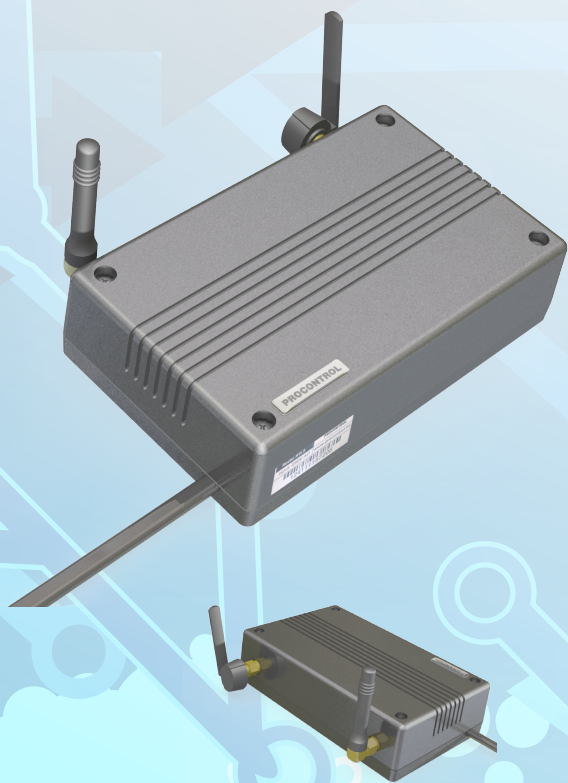

RÁDIÓS KÖVETŐ ÉS HÍVÓRENDSZEREK

Rádiós személykövető, objektumkövető és személyhívó rendszer, RTLS helymeghatározással

KOORDINÁTOR

Tulajdonságok

- Tápellátás 230V hálózati feszültségről
- Belső akkumulátorral szünetmentesítve (Opcionális)
- Távoli programbetöltési lehetőség
- Ultrahangos távolságmérő
- GSM/GPRS kapcsolódás
- Ethernet illesztés
- Hangátvitelre alkalmas
- Gyors éledési és újrapcsolódási idő
- M+kódési frekvencia 2.4 GHz (Zigbee kompatibilis)
- Egyedileg azonosított eszközök
- Hatótáv kültérben akár 150m
- Atmel RUM kompatibilis protokoll
- Alacsony fogyasztás
- Állandó kapcsolat az RF hálózaton
- ABS m+anyag tokozás
- Beltéri kivitel (Opcionálisan kültéri)